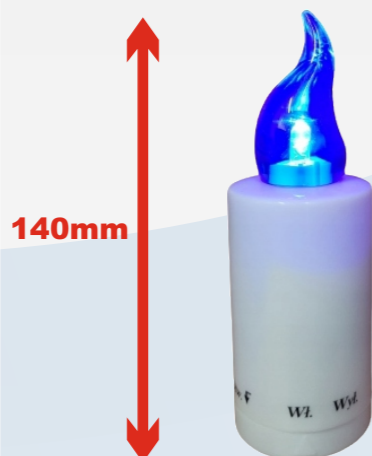

Wkład do zniczy
olejaki średni

9 sztuk w opakowaniu
czas palenia około 42h

3,83

Wkład do zniczy
elektryczny MILO

58 dni świecenia
Efekt migotania
Mix kolorów

4,61

Wkład do zniczy
elektryczny LUCE

58 dni świecenia
Efekt migotania
Mix kolorów