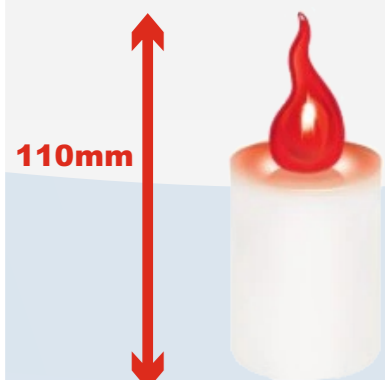

Wkład do zniczy
olejaki średni

9 sztuk w opakowaniu
czas palenia około 42h

3,83

Wkład do zniczy
elektryczny MILO

58 dni świecenia
Efekt migotania
Mix kolorów

4,61

Wkład do zniczy
elektryczny LUCE

58 dni świecenia
Efekt migotania
Mix kolorów